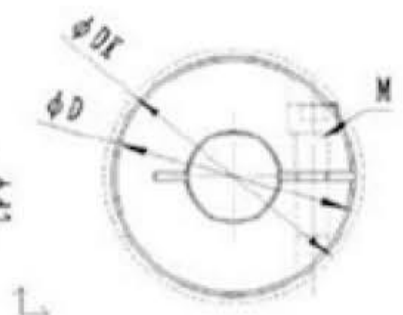

JS

JC

Dimension : (mm)

Material: Aluminum Alloy

Model	bore (d1,d2)		D	L	L1	L2	F	E	B	C	R	DK	G	M	Locking torque (N.m)	Allowable speed (min-1)	Rated torque (N.m)	Max torque (N.m)	Net weight (g)
	min	max																	
JS-14	3	7	14	22	7	7	3.5	8	6	1	-	14	M3	-	0.7	28000	2	4	6.7
JC-14	3	6	14	22	7	7	3.5	8	6	1	-	17.2	-	M2.5	0.5	25000	2	4	6.7
JS-16	3	7	16	22	7	7	3.5	8	6	1	-	16	M3	-	0.7	27000	2.2	4.4	9
JC-16	3	7	16	22	7	7	3.5	8	6	1	-	19.2	-	M2.5	0.5	24700	2.2	4.4	9
JS-20	4	10	20	30	10	10	5	10	8	1	1.2	20	M3	-	1.7	26000	5	10	19.8
JC-20	4	10	20	30	10	10	5	10	8	1	1.2	24	-	M3	1.5	25500	5	10	19.8
JS-25	4	12	25	34	11	11	5	12	10	1	2	25	M4	-	1.7	19000	9	18	37
JC-25	4	12	25	34	11	11	5	12	10	1	2	26.5	-	M4	1.5	17000	9	18	37
JS-30	5	16	30	35	11	11	5	13	10	1.5	2	30	M4	-	1.7	15200	12.5	25	50
JC-30	5	16	30	35	11	11	5	13	10	1.5	2	31.4	-	M4	1.7	12600	12.5	25	50
JS-40	8	24	40	66	25	25	10	16	12	2	4	40	M5	-	4	10000	17	34	156
JC-40	8	24	40	66	25	25	12	16	12	2	4	47	-	M5	8	9000	17	34	156
JS-55	10	28	55	78	30	30	10	18	14	2	4	55	M6	-	7	8200	60	120	362
JC-55	10	28	55	78	30	30	10.5	18	14	2	4	60	-	M6	8	6500	60	120	362
JS-65	12	38	65	90	35	35	15	20	15	2.5	4	65	M8	-	15	6300	160	320	582
JC-65	12	38	65	90	35	35	11.5	20	15	2.5	4	72	-	M8	16	5260	160	320	582
JS-80	16	45	80	114	45	45	15	24	18	3	4	80	M8	-	15	5800	325	650	966
JC-80	16	45	80	114	45	45	15.5	24	18	3	4	80	-	M8	16	4600	325	650	966
JS-95	20	55	95	126	50	50	20	26	20	3	-	95	M8	-	15	4000	450	900	1820
JC-95	20	55	95	126	50	50	18	26	20	3	-	95	-	M10	40	3800	450	900	1820
JS-105	20	62	105	140	56	56	20	28	21	3.5	-	105	M10	-	32	3600	525	1050	2430
JC-105	20	62	105	140	56	56	21	28	21	3.5	-	105	-	M12	115	3300	525	1050	2430
JS-120	20	74	120	160	65	65	20	30	22	4	-	120	M10	-	32	3200	685	1370	4530
JC-120	20	74	120	160	65	65	26	30	22	4	-	120	-	M12	115	2800	685	1370	4530
JS-135	22	80	135	185	75	75	20	35	26	4.5	-	135	M10	-	32	3000	940	1880	6980
JC-135	22	80	135	185	75	75	33	35	26	4.5	-	135	-	M12	115	2500	940	1880	6980