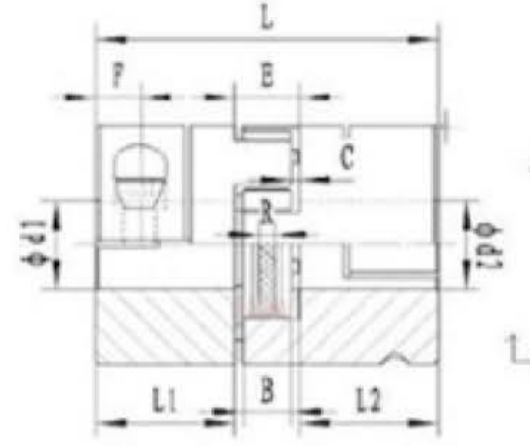

JS

JC

Dimension : (mm)

Material: Aluminum Alloy

Model	bore (d1,d2)		D	L	L1	L2	F	E	B	C	R	DK	G	M	Locking torque (N.m)	Allowable speed (min-1)	Rated torque (N.m)	Max torque (N.m)	Net weight (g)
	min	max																	
JS-14	3	7	14	22	7	7	3.5	8	6	1	-	14	M3	-	0.7	28000	2	4	6.7
JC-14	3	6	14	22	7	7	3.5	8	6	1	-	17.2	-	M2.5	0.5	25000	2	4	6.7
JS-16	3	7	16	22	7	7	3.5	8	6	1	-	16	M3	-	0.7	27000	2.2	4.4	9
JC-16	3	7	16	22	7	7	3.5	8	6	1	-	19.2	-	M2.5	0.5	24700	2.2	4.4	9
JS-20	4	10	20	30	10	10	5	10	8	1	1.2	20	M3	-	1.7	26000	5	10	19.8
JC-20	4	10	20	30	10	10	5	10	8	1	1.2	24	-	M3	1.5	25500	5	10	19.8
JS-25	4	12	25	34	11	11	5	12	10	1	2	25	M4	-	1.7	19000	9	18	37
JC-25	4	12	25	34	11	11	5	12	10	1	2	26.5	-	M4	1.5	17000	9	18	37
JS-30	5	16	30	35	11	11	5	13	10	1.5	2	30	M4	-	1.7	15200	12.5	25	50
JC-30	5	16	30	35	11	11	5	13	10	1.5	2	31.4	-	M4	1.7	12600	12.5	25	50
JS-40	8	24	40	66	25	25	10	16	12	2	4	40	M5	-	4	10000	17	34	156
JC-40	8	24	40	66	25	25	12	16	12	2	4	47	-	M5	8	9000	17	34	156
JS-55	10	28	55	78	30	30	10	18	14	2	4	55	M6	-	7	8200	60	120	362
JC-55	10	28	55	78	30	30	10.5	18	14	2	4	60	-	M6	8	6500	60	120	362
JS-65	12	38	65	90	35	35	15	20	15	2.5	4	65	M8	-	15	6300	160	320	582
JC-65	12	38	65	90	35	35	11.5	20	15	2.5	4	72	-	M8	16	5260	160	320	582
JS-80	16	45	80	114	45	45	15	24	18	3	4	80	M8	-	15	5800	325	650	966
JC-80	16	45	80	114	45	45	15.5	24	18	3	4	80	-	M8	16	4600	325	650	966
JS-95	20	55	95	126	50	50	20	26	20	3	-	95	M8	-	15	4000	450	900	1820
JC-95	20	55	95	126	50	50	18	26	20	3	-	95	-	M10	40	3800	450	900	1820
JS-105	20	62	105	140	56	56	20	28	21	3.5	-	105	M10	-	32	3600	525	1050	2430
JC-105	20	62	105	140	56	56	21	28	21	3.5	-	105	-	M12	115	3300	525	1050	2430
JS-120	20	74	120	160	65	65	20	30	22	4	-	120	M10	-	32	3200	685	1370	4530
JC-120	20	74	120	160	65	65	26	30	22	4	-	120	-	M12	115	2800	685	1370	4530
JS-135	22	80	135	185	75	75	20	35	26	4.5	-	135	M10	-	32	3000	940	1880	6980
JC-135	22	80	135	185	75	75	33	35	26	4.5	-	135	-	M12	115	2500	940	1880	6980