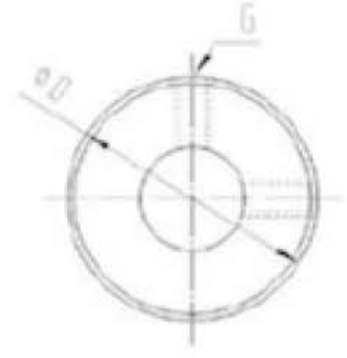

JS

JC

Dimension : (mm)

Material: Aluminum Alloy

Model	bore (d1,d2)		D	L	L1	L2	F	E	B	C	R	DK	G	M	Locking torque (N.m)	Allowable speed (min-1)	Rated torque (N.m)	Max torque (N.m)	Net weight (g)
	min	max																	
JS-14	3	7	14	22	7	7	3.5	8	6	1	-	14	M3	-	0.7	28000	2	4	6.7
JC-14	3	6	14	22	7	7	3.5	8	6	1	-	17.2	-	M2.5	0.5	25000	2	4	6.7
JS-16	3	7	16	22	7	7	3.5	8	6	1	-	16	M3	-	0.7	27000	2.2	4.4	9
JC-16	3	7	16	22	7	7	3.5	8	6	1	-	19.2	-	M2.5	0.5	24700	2.2	4.4	9
JS-20	4	10	20	30	10	10	5	10	8	1	1.2	20	M3	-	1.7	26000	5	10	19.8
JC-20	4	10	20	30	10	10	5	10	8	1	1.2	24	-	M3	1.5	25500	5	10	19.8
JS-25	4	12	25	34	11	11	5	12	10	1	2	25	M4	-	1.7	19000	9	18	37
JC-25	4	12	25	34	11	11	5	12	10	1	2	26.5	-	M4	1.5	17000	9	18	37
JS-30	5	16	30	35	11	11	5	13	10	1.5	2	30	M4	-	1.7	15200	12.5	25	50
JC-30	5	16	30	35	11	11	5	13	10	1.5	2	31.4	-	M4	1.7	12600	12.5	25	50
JS-40	8	24	40	66	25	25	10	16	12	2	4	40	M5	-	4	10000	17	34	156
JC-40	8	24	40	66	25	25	12	16	12	2	4	47	-	M5	8	9000	17	34	156
JS-55	10	28	55	78	30	30	10	18	14	2	4	55	M6	-	7	8200	60	120	362
JC-55	10	28	55	78	30	30	10.5	18	14	2	4	60	-	M6	8	6500	60	120	362
JS-65	12	38	65	90	35	35	15	20	15	2.5	4	65	M8	-	15	6300	160	320	582
JC-65	12	38	65	90	35	35	11.5	20	15	2.5	4	72	-	M8	16	5260	160	320	582
JS-80	16	45	80	114	45	45	15	24	18	3	4	80	M8	-	15	5800	325	650	966
JC-80	16	45	80	114	45	45	15.5	24	18	3	4	80	-	M8	16	4600	325	650	966
JS-95	20	55	95	126	50	50	20	26	20	3	-	95	M8	-	15	4000	450	900	1820
JC-95	20	55	95	126	50	50	18	26	20	3	-	95	-	M10	40	3800	450	900	1820
JS-105	20	62	105	140	56	56	20	28	21	3.5	-	105	M10	-	32	3600	525	1050	2430
JC-105	20	62	105	140	56	56	21	28	21	3.5	-	105	-	M12	115	3300	525	1050	2430
JS-120	20	74	120	160	65	65	20	30	22	4	-	120	M10	-	32	3200	685	1370	4530
JC-120	20	74	120	160	65	65	26	30	22	4	-	120	-	M12	115	2800	685	1370	4530
JS-135	22	80	135	185	75	75	20	35	26	4.5	-	135	M10	-	32	3000	940	1880	6980
JC-135	22	80	135	185	75	75	33	35	26	4.5	-	135	-	M12	115	2500	940	1880	6980